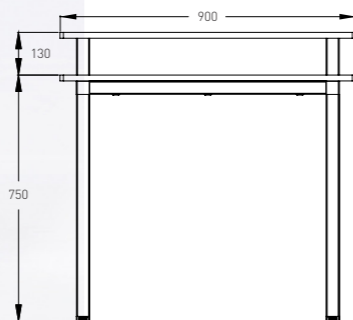

# STORAGE

E-CT  
W 2400 x D 1200 x H 750

E-CT W 3600 x D 1200 x H 750  
10-12 Seater

E-CT W 4800 x D 1200 x H 750  
14-16 Seater

Edge

Laptop Table