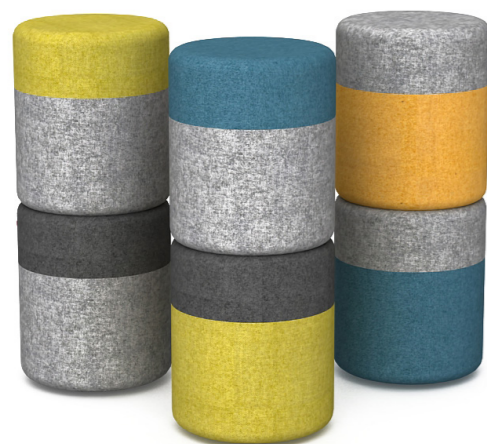

POUFFES

Penta
W 590 x D 570 x H 385 mm

Qube
W 410 x D 390 x H 385 mm

SADDLE