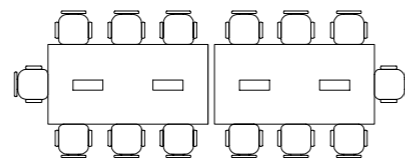

# STORAGE

E-CT  
W 2400 x D 1200 x H 750

E-CT W 3600 x D 1200 x H 750  
10-12 Seater

E-CT W 4800 x D 1200 x H 750  
14-16 Seater

Edge

Laptop Table