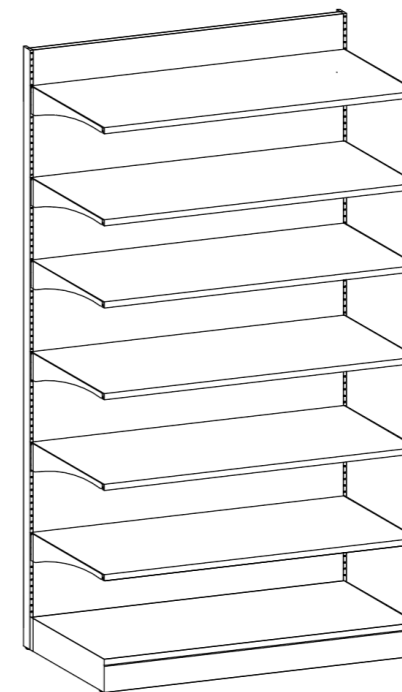

# STORAGE

E-CT  
W 2400 x D 1200 x H 750

E-CT W 3600 x D 1200 x H 750  
10-12 Seater

E-CT W 4800 x D 1200 x H 750  
14-16 Seater

Edge

Laptop Table