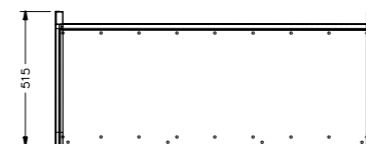

# STORAGE

E-CT  
W 2400 x D 1200 x H 750

E-CT W 3600 x D 1200 x H 750  
10-12 Seater

E-CT W 4800 x D 1200 x H 750  
14-16 Seater

Edge

Laptop Table