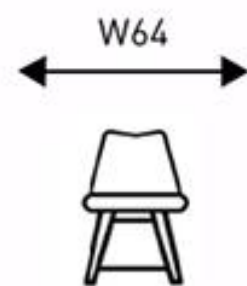

H82

W60

D79

TUCSON

SHADES 

MOAI

OLDENBURG

F3064
SHADES 