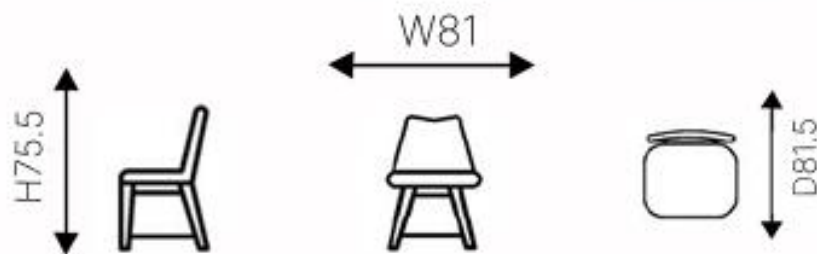

69091

MALABAR

F0153
SHADES

ACCENT CHAIRS

EMBROSE

LESTHO

F 4030

SHADES 