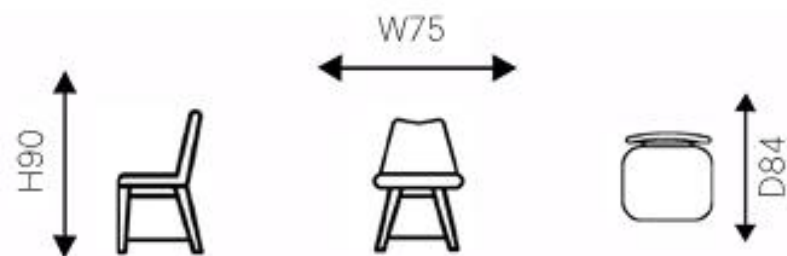

DOVER

BRADEN

BARISTER

933

MALTA

MOSAIC

6096 -D

TOLEDO