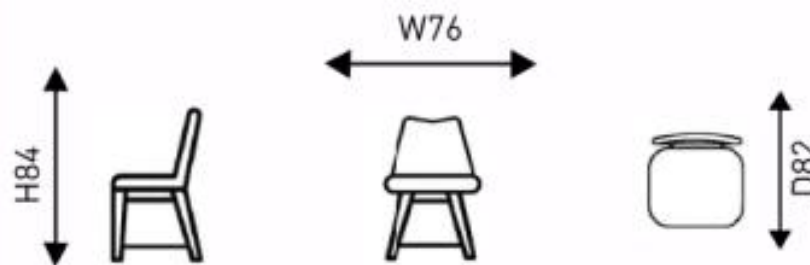

CAMELO

FARBIC FG 100-13
SHADES 

COMOROS

F 3052

SHADES 

GABON

DN 36

SHADES 