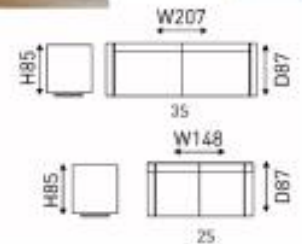

F4090SS

SHADES