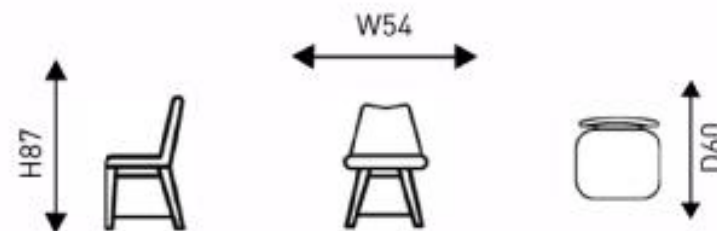

SUPRA

SHADES