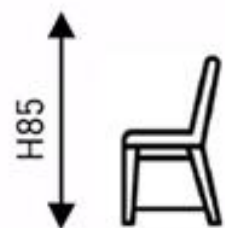

H82

W60

D79

TUCSON

SHADES 

MOAI

OLDENBURG

F3064
SHADES 