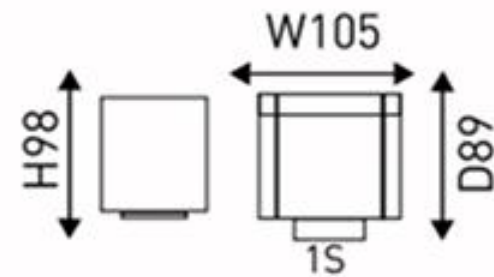

H82

W60

D79

TUCSON

SHADES 

MOAI

OLDENBURG

F3064
SHADES 