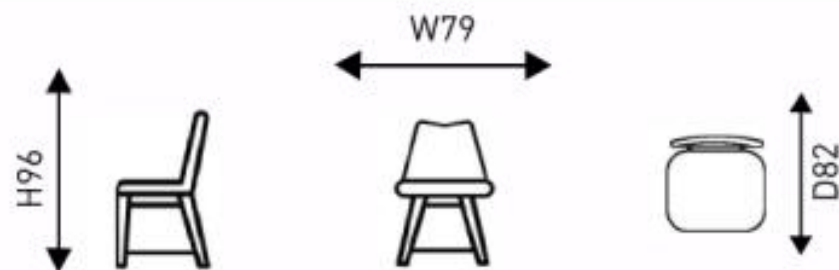

GILBET

E988