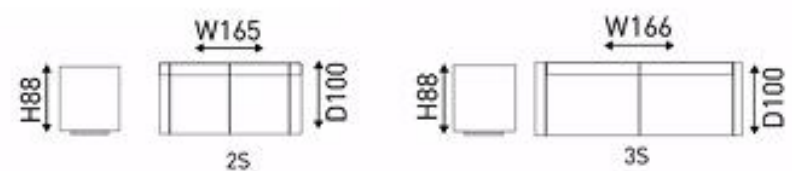

DOVER

BRADEN

BARISTER

933

MALTA

MOSAIC

6096 -D

TOLEDO