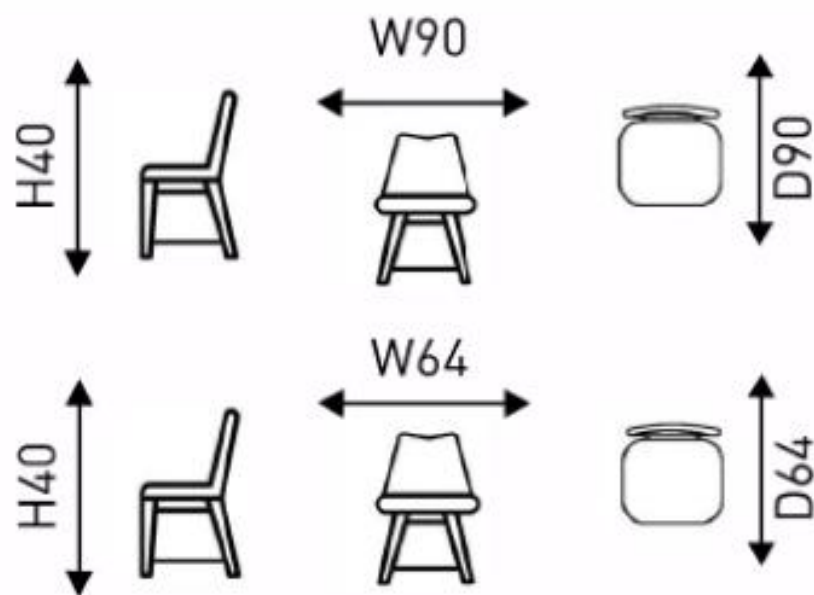

LONG BEACH

TD ST 900/645