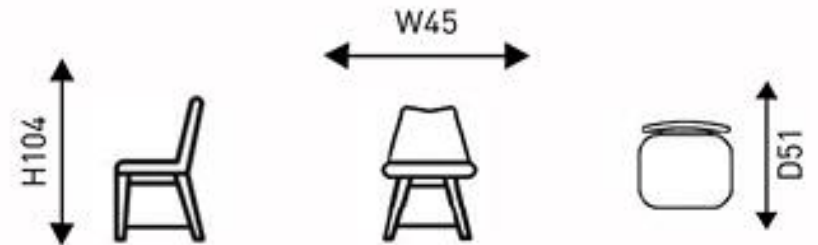

TIMOR LESTE

TD ST 1055

SHADES 

BAR STOOLS

MALABAR

F0156

SHADES 

DASH.B