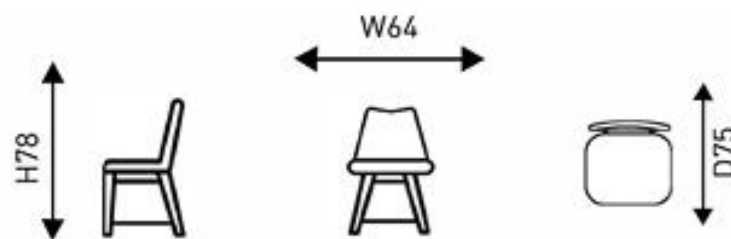

CAMELO

FARBIC FG 100-13
SHADES 

COMOROS

F 3052

SHADES 

GABON

DN 36

SHADES 