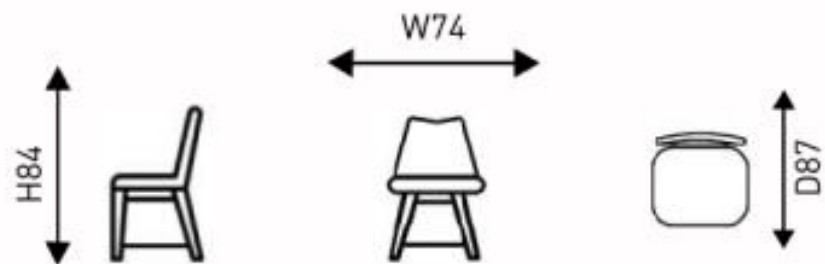

DOVER

BRADEN

BARISTER

933

MALTA

MOSAIC

6096 -D

TOLEDO