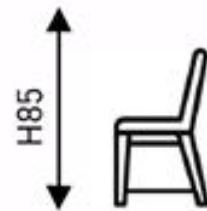

DAVIN

SHADES