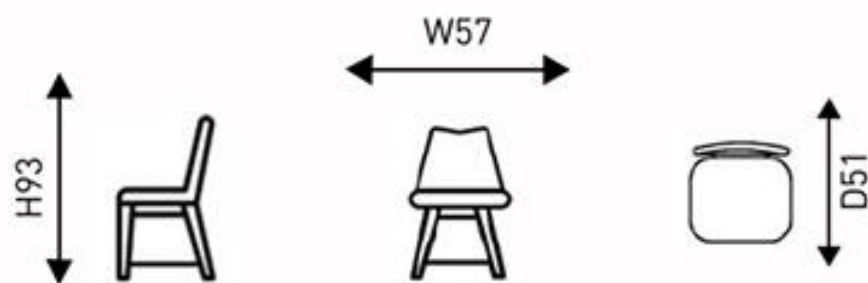

DASH.B

SHADE: